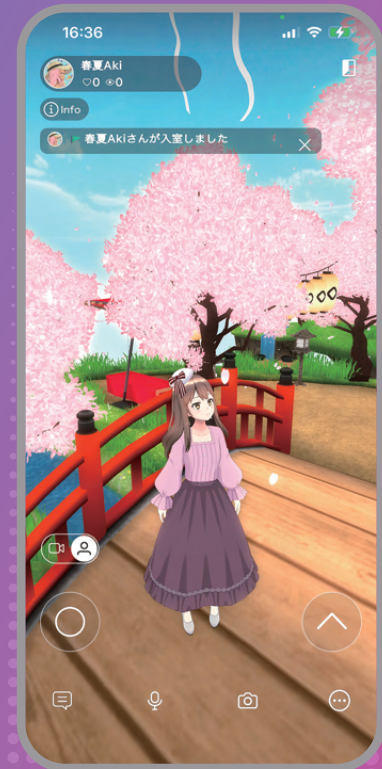

# 「REALITY Worlds」の あそびかた

まずはアプリストアで「REALITY」をインストール！

バーチャルライブ配信アプリ

# REALITY

<https://reality.app/>

1 「ワールド」タブをタップして、ワールド一覧ページを開きます

2 プレイしたいワールドを選び、「プレイする」ボタンををタップするとワールド配信が始まります

#### カメラ視点切り替え

一人称視点に切り替えることができます