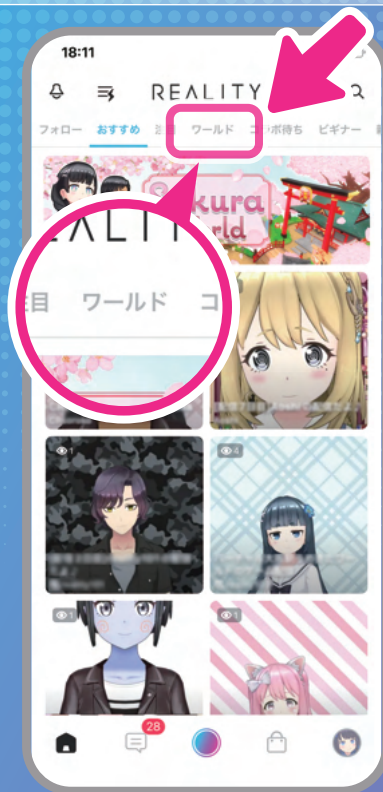

# 「REALITY Worlds」の あそびかた

まずはアプリストアで「REALITY」をインストール！

バーチャルライブ配信アプリ

# REALITY

<https://reality.app/>

1 「ワールド」タブをタップして、ワールド一覧ページを開きます

2 プレイしたいワールドを選び、「プレイする」ボタンををタップするとワールド配信が始まります