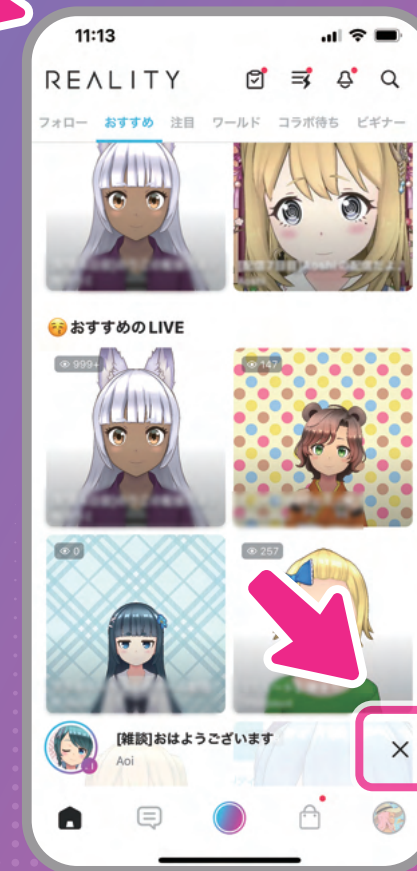

### 誰かの配信を視聴する

見たい配信をクリックすると視聴者として配信を見ることができます。

### コメントをする

左下の「コメントしよう」をタップすると、コメント入力フォームが開き、コメントできます。

### 視聴をやめる

まず、右上の「X」をタップします。

視聴中の配信者の情報が画面下部にきたら、「X」ボタンを押して視聴を終了します。