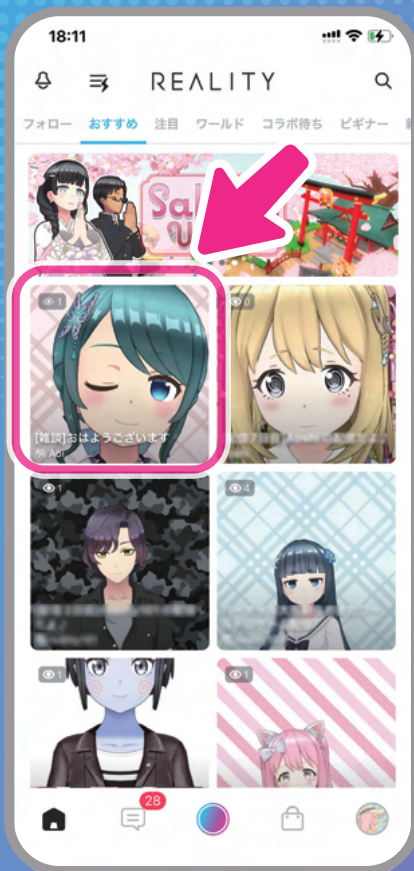

番外編 その他の機能

誰かの配信を視聴する

見たい配信をクリックすると視聴者として配信を見ることができます。