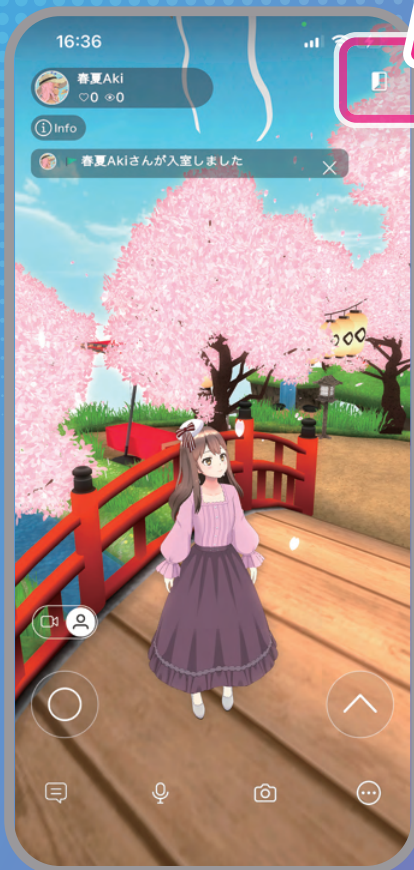

#### ワールド退出アイコン

ワールドを終了します  
※タップしても配信は継続されます

#### ジャンプ

アバターがジャンプします

#### 4 配信を終了します

ワールド退出アイコンを  
タップします

「X」ボタンをタップします

配信終了選択ウインドウ  
が表示されるので、  
「終了する」をタップ  
します

配信結果画面が表示されたら  
配信が終了しています。  
お疲れ様でした！